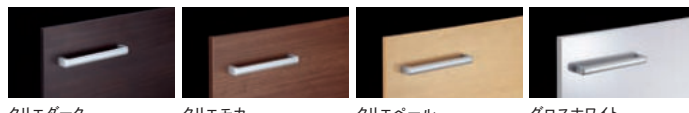

## Dresser ピアラ 毎日の使いやすさがいっぱい。

Plan Plan Plan  
【間口75cm】 ① ② ③

※写真はイメージです。

**ひろびろボウル**  
底が広いからバケツの水汲みや衣類のつけ置き洗いもしやすい。

**くるくる水栓**  
使いたい位置にくると回せ、2人並んでの身支度もらくらく。

**3面鏡トレイアレンジ**  
トレイを5cm刻みで設置でき、効率よく収納できます。

**フルスライドタイプ**  
上下段とも奥までしっかり収納。もの出し入れもラクラクです。

### 洗面器カラー

【基本仕様】本体:フルスライドAR3FH-755SY/色、ミラー:三面鏡(LEDスタンダード)MAR2-753TXSU ※ミラーくもり止めコート付

Plan 1

270万円(税別)  
297万円(税込)~

Plan 2

180万円(税別)  
198万円(税込)~

Plan 3

190万円(税別)  
209万円(税込)~