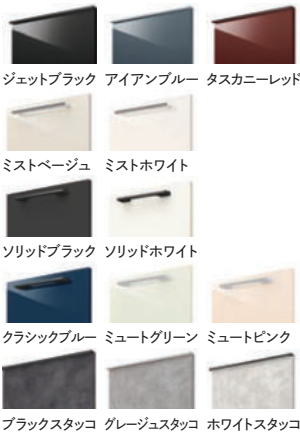

### 扉カラー(単色・抽象柄)