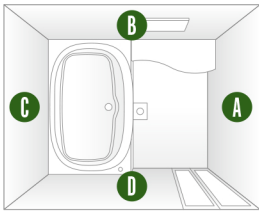

壁パネルカラー Lパネルアクセント張り