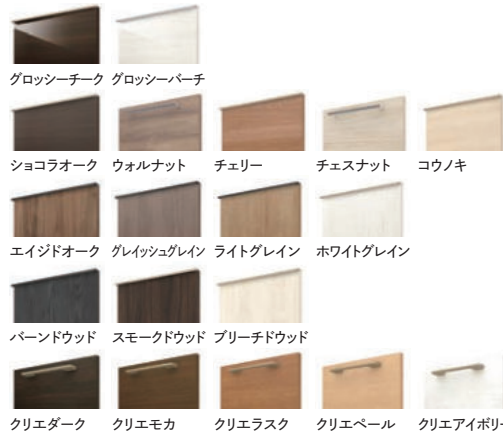

扉カラー(単色・抽象柄)

扉カラー(木目)

取手

ワークトップ

キッチンパネル

Dresser ピアラ 毎日の使いやすさがいっぱい。

Plan Plan Plan
1 2 3
【間口75cm】

※写真はイメージです。

ひろびろボウル
底が広いからバケツの水汲みや衣類のつけ置き洗いもしやすい。

くるくる水栓
使いたい位置にくると回せ、2人並んでの身支度もらくらく。

3面鏡トレイアレンジ
トレイを5cm刻みで設置でき、効率よく収納できます。

フルスライドタイプ
上下段とも奥までしっかり収納。もの出し入れもラクラクです。

扉カラー

洗面器カラー

【基本仕様】本体:フルスライドAR3FH-755SY/色、ミラー:三面鏡(LEDスタンダード)MAR2-753TXSU ※ミラーくもり止めコート付