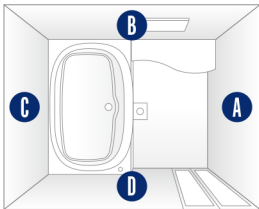

壁パネルカラー Lパネルアクセント張り

壁パネルカラーはベースパネルからの選択となります。4面ある壁パネルのうちB面(器具面)またはC面(浴槽面)のパネルのみ下記カラーからアクセント張りが可能です。

ウッドグレインライト	シャインウッドホホワイト	チェリー	ウォールナット	ダークウォールナット	トバーズブルー	組石ホホワイト	組石ベージュ
組石グレー	ホホワイトストーン	ポテチーノベージュ	テオプロストーン	ストーンモザイクダーク	ヘイジーシルバー	青磁リーフ	グリーンリーフ
モザイクアクア	フラワーシーン	ランダムウッド	クリエペール	クリエモカ	シルバークレー	ステンブル	

ベース パネル

ホホワイト (EB)

【基本仕様】換気設備:100V換気乾燥暖房機(ランドリーパイプ1本付) / 浴槽:1200ロング浴槽(プッシュワンウェイ排水栓) / 洗い場水栓:壁付けサーモ水栓<クロマーレス> / シャワーヘッド:エコフルシャワー<メタル調> / 照明:ネオサークル照明1灯(LED) / ミラー:ワイドミラー / 収納:180W(ホホワイト)(2段) / ドア:キレイドア開き戸11mm段差(800W) / タオル掛け:1本 <メタル調> スライドバー:スライドフック付き握りバー<メタル調> / 天井:平天井廻し縁なし / フロタ:薄型保温2枚フロタ・フック付き / 洗い場排水口:パットとくるりん排水口 / その他:フリーサイズドア額縁化粧枠付き(155mm)