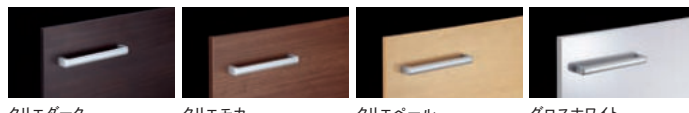

扉カラー(単色・抽象柄)

扉カラー(木目)

取手

ワークトップ

キッチンパネル

Dresser ピアラ 毎日の使いやすさがいっぱい。

Plan Plan Plan
1 2 3
【間口75cm】

※写真はイメージです。

ひろびろボウル
底が広いからバケツの水汲みや衣類のつけ置き洗いもしやすい。

くるくる水栓
使いたい位置にくると回せ、2人並んでの身支度もらくらく。

3面鏡トレイアレンジ
トレイを5cm刻みで設置でき、効率よく収納できます。

フルスライドタイプ
上下段とも奥までしっかり収納。もの出し入れもラクラクです。

扉カラー

洗面器カラー

【基本仕様】本体:フルスライドAR3FH-755SY/色、ミラー:三面鏡(LEDスタンダード)MAR2-753TXSU ※ミラーくもり止めコート付