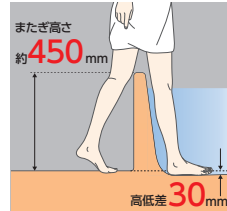

Plan 3

キッチン 洗面台 トイレ

160万円(税別)  
176万円(税込)~

160万円(税別)  
176万円(税込)~

Bathroom リノビオフィット もっと、お風呂が好きになる。

【1216(0.75坪サイズ)】 Plan 1 Plan 2

※写真はイメージです。

ゆったり快適

これまでにないつろぎのバスタイムを演出します。

エコアクアシャワー

浴び心地や使いやすさにこだわった曲線が美しい優雅なデザイン。

浴槽またぎに配慮

浴槽への程よい「またぎ込み高さ」。

とるピカスリムカウンター

小物を手元に置ける、スリムなデザインのカウンターです。

浴槽カラー