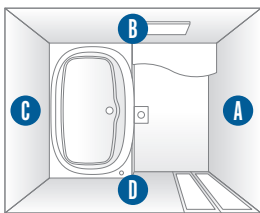

壁パネルカラー Lパネルアクセント張り